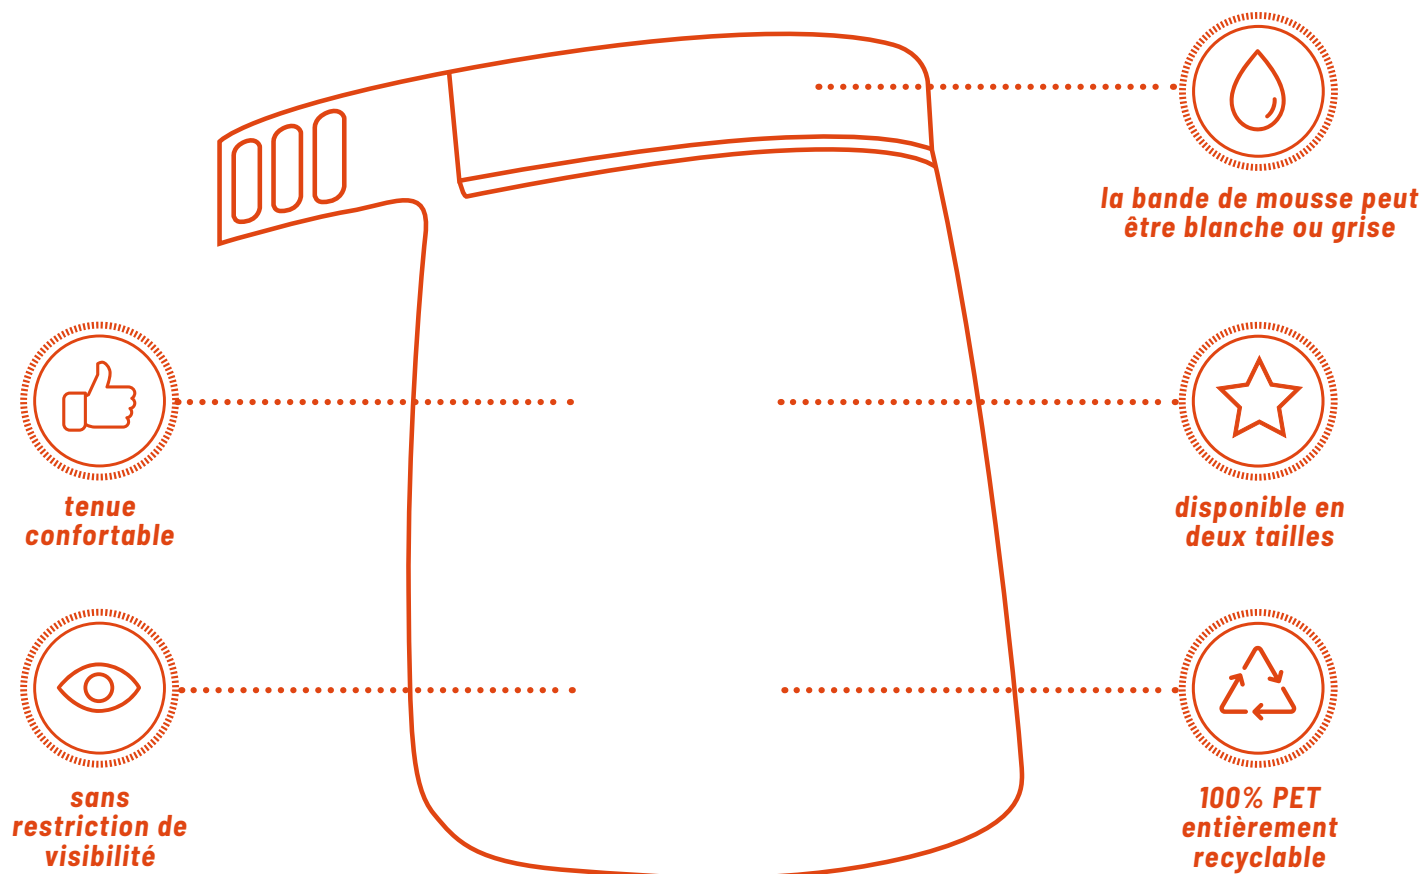

PAC-GUARD® VISIÈRE DE PROTECTION

Notre visière PAC-Guard protège l'ensemble du visage des projections de gouttelettes respiratoires, sans réduire le champ visuel. Ce modèle unisexe facile à assembler comprend un serre-tête ajustable avec un rembourrage en mousse pour plus de confort. Il peut être utilisé avec ou

sans lunettes et masque de protection. Disponible en deux tailles qui couvrent des tours de tête de 47 à 68 cm, notre visière se nettoie très facilement et est traitée anti-buée. Fabriquée en PET, elle est hautement transparente et entièrement recyclable.

PAC-GUARD® VISIÈRE DE PROTECTION:

- Forme enveloppante pour une protection totale du visage.
- Facile à assembler et à nettoyer.
- Disponible en deux tailles, avec serre-tête réglable.
- Rembourrage mousse pour plus de sécurité et de confort.
- Traitement anti-buée pour une visibilité parfaite.
- Visière en PET transparent, 100% recyclable.

PARFAIT POUR:

- Les usines
- Les ateliers
- L'industrie automobile
- L'agroalimentaire
- La vente au détail

CARACTÉRISTIQUES ET AVANTAGES

- Le serre-tête rembourré mousse améliore le confort et crée de l'espace pour les lunettes et le masque.
- 100% PET - 100% recyclable.
- L'écran PET protège l'ensemble du visage des projections et gouttelettes en suspension.
- Le traitement anti-buée offre une visibilité parfaite toute la journée.