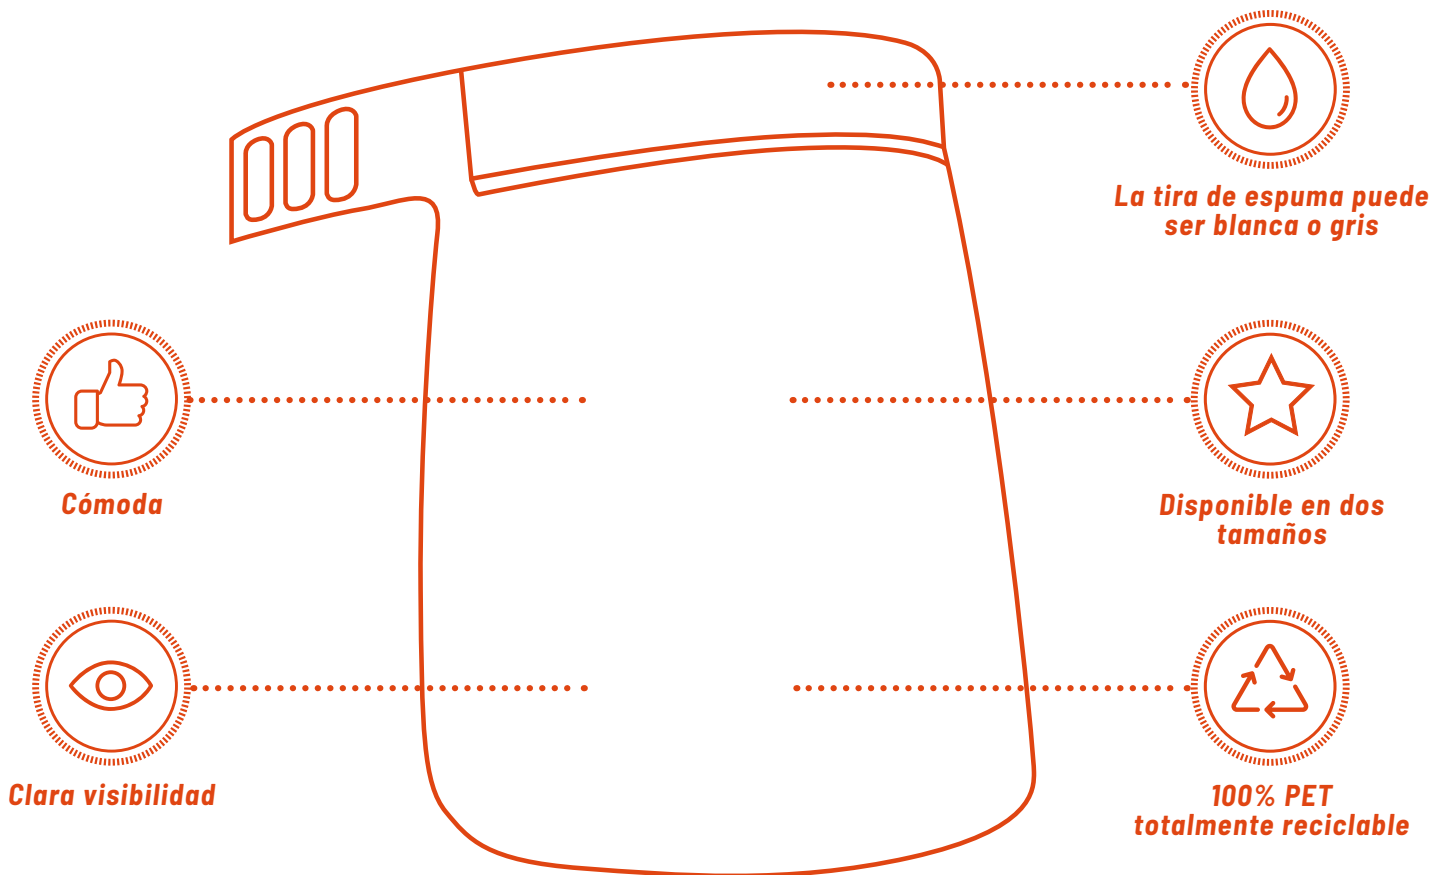

## **PAC-GUARD<sup>®</sup>** **VISOR PROTECTOR**

Nuestra visera protectora PAC-Guard proporciona protección facial completa contra las gotas transportadas en el aire, al mismo tiempo que permite una visibilidad ilimitada. El diseño unisex ligero es fácil de montar e incorpora una banda con relleno de espuma totalmente adaptable, para

un encaje cómodo, con o sin gafas o una máscara facial. Disponible en dos tamaños, la visera es totalmente ajustable, fácil de limpiar e incluye antivaho para evitar el empañamiento durante su uso. La pantalla del visor está fabricada con material PET de alta claridad que es 100% reciclable.

### **PAC-GUARD<sup>®</sup>** **VISOR PROTECTOR:**

- Diseño perimétrico que proporciona una protección completa de la cara.
- Simple de montar y fácil de limpiar.
- Disponible en dos tamaños, con una diadema totalmente ajustable.
- La banda de espuma proporciona un ajuste seguro y cómodo.
- El antivaho evita que la visera se humedezca durante el uso.
- La pantalla de visores PET de alta claridad es 100% reciclable.

## CARACTERÍSTICAS Y BENEFICIOS

- Banda para la cabeza de espuma que proporciona un seguro, ajuste cómodo y permite espacio para gafas y mascarillas.
- 100% PET y totalmente reciclable.
- El protector PET de cara completa ofrece protección contra salpicaduras y gotas transportadas en el aire.
- El antivaho evita que la visera se humedezca, proporcionando visibilidad ilimitada.